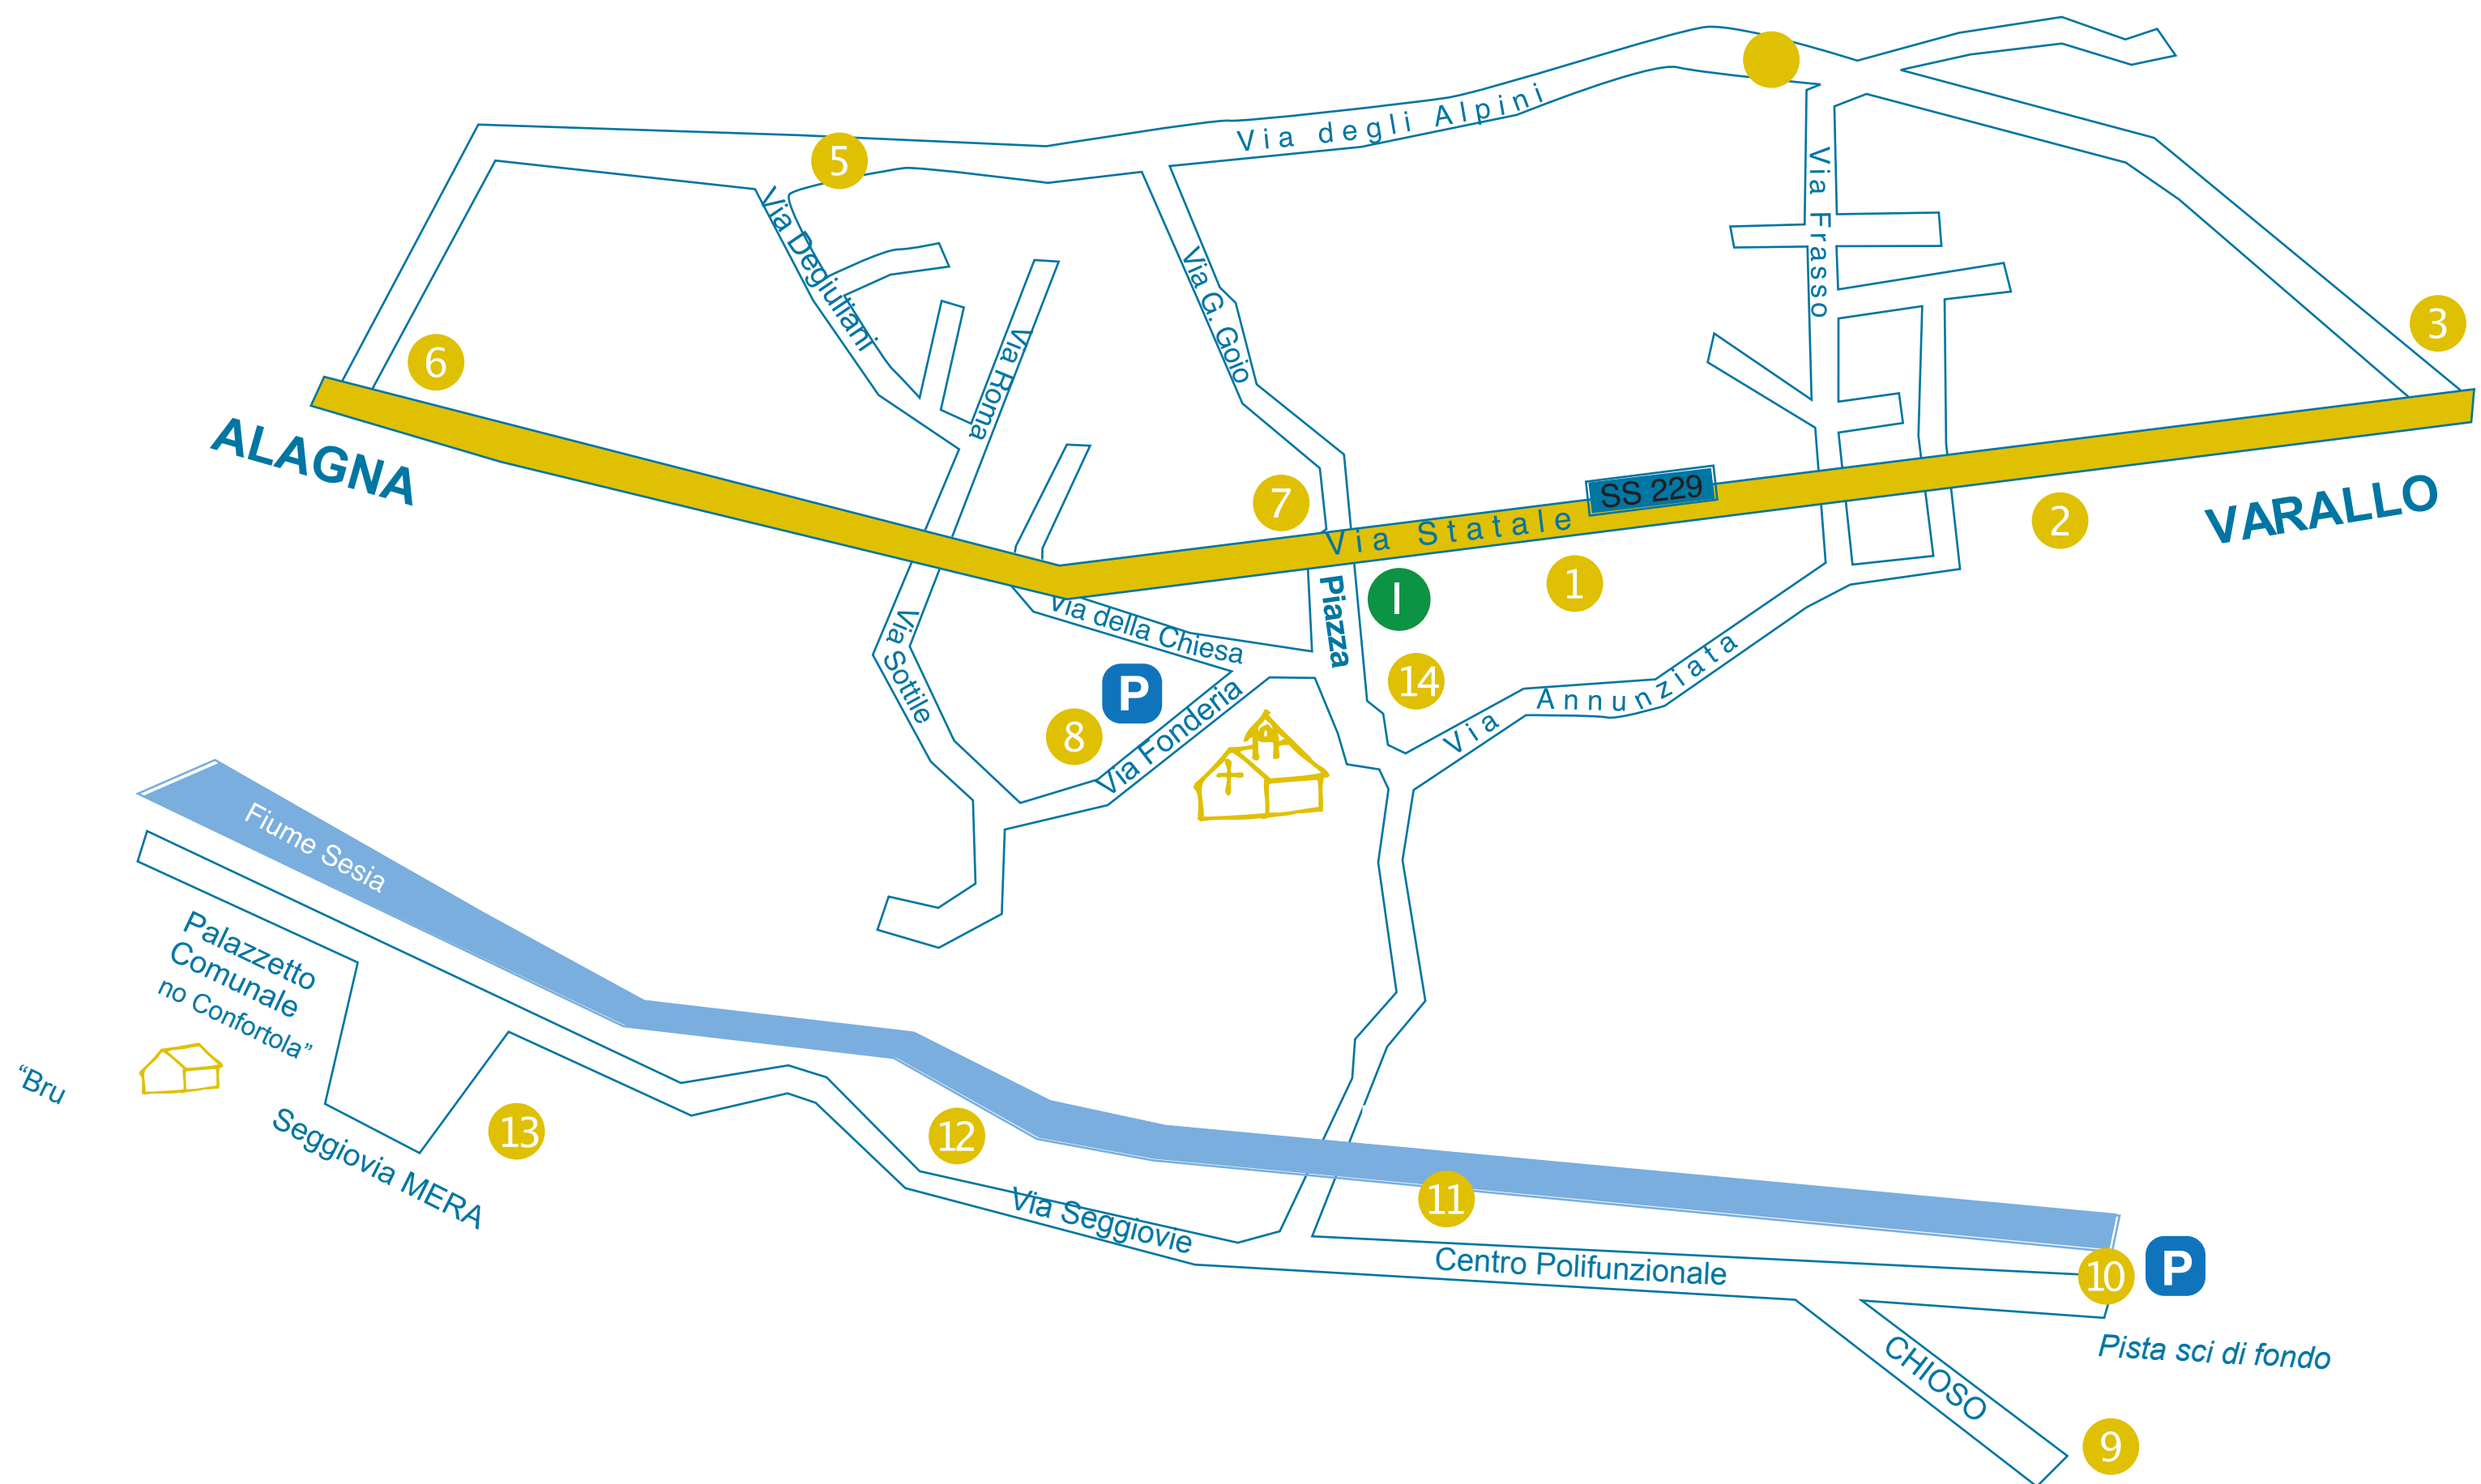

# NEVE BUS SCOPELLO

**TUTTI I GIORNI / ALL DAYS**

DAL/FROM 26.12.19 AL/TO 6.01.20; DAL/FROM 22.02.2020 AL/ TO 01.03.2020;

**TUTTI I WEEK END/ ALL WEEK END**

DAL/FROM 26.12.19 AL/ TO 29.03.2020

## SCOPELLO - PIAZZALE SEGGIOVIA

1	Farmacia								
2	Condominio Edelweiss	8,30	9,00	9,30	10,00	10,30	11,00	11,30	12,00
3	Incrocio SS inizio Via Degli Alpini								
4	Condominio La Pineta e Erica								
5	Incrocio Via Degli Alpini - Via De Giuliani	8,35	9,05	9,35	10,05	10,35	11,05	11,35	12,05
6	Incrocio fine Via Degli Alpini - Via Statale								
7	Pensilina Fermata bus								
8	Piazza Fonderia	8,40	9,10	9,40	10,10	10,40	11,10	11,40	12,10
9	Frazione Chioso								
10	Pista Sci di Fondo	8,50	9,20	9,50	10,20	10,50	11,20	11,50	12,20
11	Piazza Ponte								
12	Condominio Anemone - Ranuncolo - Fiordaliso	8,55	9,25	9,55	10,25	10,55	11,25	11,55	12,25
13	Piazzale Seggiovie								

## PIAZZALE SEGGIOVIA - SCOPELLO

13	Piazzale Seggiovie	14,30	15,00	15,30	16,00	16,30	17,00		
9	Frazione Chioso								
10	Pista Sci di Fondo	14,40	15,10	15,40	16,10	16,40			
11	Piazza Ponte								
14	Piazza del Municipio	14,45	15,15	15,45	16,15	16,45			
8	Piazza Fonderia								
1	Farmacia								
2	Condominio Edelweiss	14,50	15,20	15,50	16,20	16,50			
3	Incrocio SS inizio Via Degli Alpini								
4	Condominio La Pineta e Erica								
5	Incrocio Via Degli Alpini - Via De Giuliani	14,50	15,20						
6	Incrocio fine Via Degli Alpini - Via Statale								